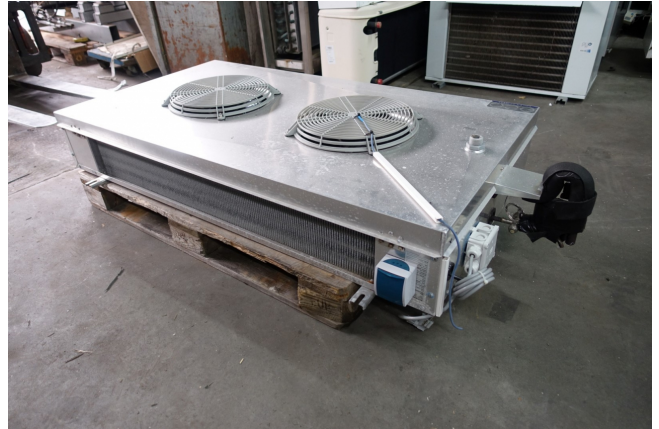

Eco Refrigerazione DFE32E

Specifications

Merk	Eco
Type	Refrigerazione DFE32E
Capaciteit kW	3.69
Koudemiddel	Freon
Aantal Ventilatoren	2
Lamel afstand in mm	8
Ontdooiing	None
Dubbel blazend	✓
m ³ /h	2900
Afmetingen	1620x780x300 mm (LxWxH)
Stock	1

Description

Used Eco Refrigerazione DFE32E

Gebruikte ECO Refrigerazion DFE32E is uitgerust met 2x ventilatoren Ø - 315mm / 1340RPM / gebruikt koelmiddel R 404 A